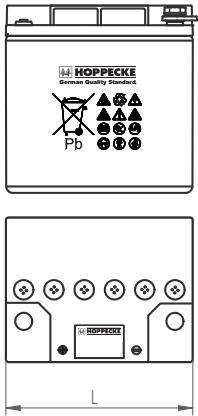

Capacities, dimensions and weights

Type	C₁₀/1.80 V Ah	C₅/1.77 V Ah	C₃/1.75 V Ah	C₁/1.70 V Ah	C_{1/2}/1.65 V Ah	C_{1/6}/1.60 V Ah	Weight kg	Length L mm	Width W mm	Height H mm	Fig.
power.com HC 121200	45	42	40	33	28	21	22.5	229	177	230	A
power.com HC 121600	56	53	49	41	35	26	24.7	229	177	230	A
power.com HC 122000	61	58	55	48	43	34	25.3	229	177	230	A
power.com HC 122400	78	76	72	62	54	40	34.9	344	177	230	B
power.com HC 122800	89	87	83	71	62	46	35.5	344	177	230	B
power.com HC 123200	94	89	86	75	67	52	38.3	344	177	230	B
power.com HC 123800	132	124	116	93	80	59	48.6	498	177	230	C
power.com HC 124200	138	129	122	103	88	66	51.4	498	177	230	C
power.com HC 125300	143	136	130	114	101	77	55.8	498	177	230	C

C₁₀, C₅, C₃, C₁, C_{1/2} and C_{1/6} = Capacity at 10 h, 5 h, 3 h, 1 h, 1/2 h and 1/6 h discharge

Fig. A

power.com HC 121200 -
power.com HC 122000