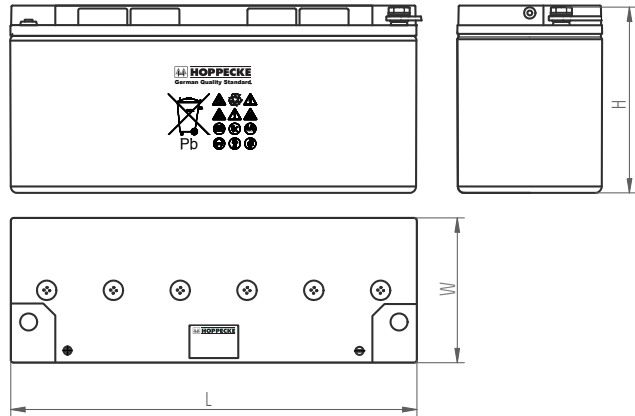

Fig. C

power.com HC 123800 -
power.com HC 125300

Design life: 12 years (according to EUROBAT)

Optimal environmental compatibility – closed loop for recovery of materials in an accredited recycling system

<https://hoppecke.nt-rt.ru> | hec@nt-rt.ru

Алматы (7273)495-231
Ангарск (3955)60-70-56
Архангельск (8182)63-90-72
Астрахань (8512)99-46-04
Барнаул (3852)73-04-60
Белгород (4722)40-23-64
Благовещенск (4162)22-76-07
Брянск (4832)59-03-52
Владивосток (423)249-28-31
Владикавказ (8672)28-90-48
Владимир (4922)49-43-18
Волгоград (844)278-03-48
Вологда (8172)26-41-59
Воронеж (473)204-51-73
Екатеринбург (343)384-55-89
Иваново (4932)77-34-06
Ижевск (3412)26-03-58
Иркутск (395)279-98-46
Казань (843)206-01-48

Калининград (4012)72-03-81
Калуга (4842)92-23-67
Кемерово (3842)65-04-62
Киров (8332)68-02-04
Коломна (4966)23-41-49
Кострома (4942)77-07-48
Краснодар (861)203-40-90
Красноярск (391)204-63-61
Курск (4712)77-13-04
Курган (3522)50-90-47
Липецк (4742)52-20-81
Магнитогорск (3519)55-03-13
Москва (495)268-04-70
Мурманск (8152)59-64-93
Набережные Челны (8552)20-53-41
Нижний Новгород (831)429-08-12
Новокузнецк (3843)20-46-81
Ноябрьск (3496)41-32-12
Новосибирск (383)227-86-73
Киргизия (996)312-96-26-47

Омск (3812)21-46-40
Орел (4862)44-53-42
Оренбург (3532)37-68-04
Пенза (8412)22-31-16
Петрозаводск (8142)55-98-37
Псков (8112)59-10-37
Пермь (342)205-81-47
Ростов-на-Дону (863)308-18-15
Рязань (4912)46-61-64
Самара (846)206-03-16
Саранск (8342)22-96-24
Санкт-Петербург (812)309-46-40
Саратов (845)249-38-78
Севастополь (8692)22-31-93
Симферополь (3652)67-13-56
Смоленск (4812)29-41-54
Сочи (862)225-72-31
Ставрополь (8652)20-65-13
Сургут (3462)77-98-35
Россия (495)268-04-70

Сыктывкар (8212)25-95-17
Тамбов (4752)50-40-97
Тверь (4822)63-31-35
Тольятти (8482)63-91-07
Томск (3822)98-41-53
Тула (4872)33-79-87
Тюмень (3452)66-21-18
Ульяновск (8422)24-23-59
Улан-Удэ (3012)59-97-51
Уфа (347)229-48-12
Хабаровск (4212)92-98-04
Чебоксары (8352)28-53-07
Челябинск (351)202-03-61
Череповец (8202)49-02-64
Чита (3022)38-34-83
Якутск (4112)23-90-97
Ярославль (4852)69-52-93
Казахстан (772)734-952-31